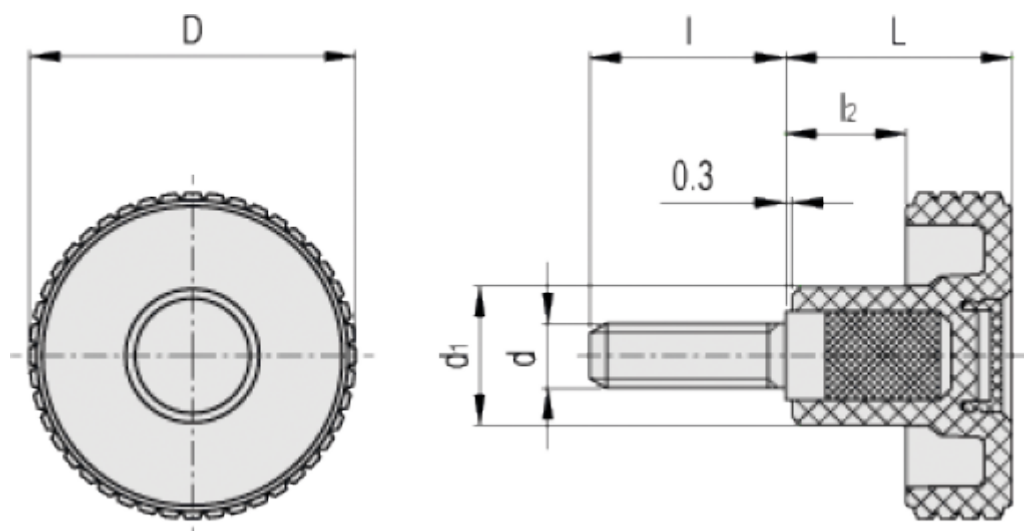

Varenummer: 23020346412

Beskrivelse: E+G Fingregreb MBT.70 p-M12x50-C2, Orange

Mål

D	= 70
d1	= 24
d6g	= M12
L	= 42
l	= 50
l2	= 20.5